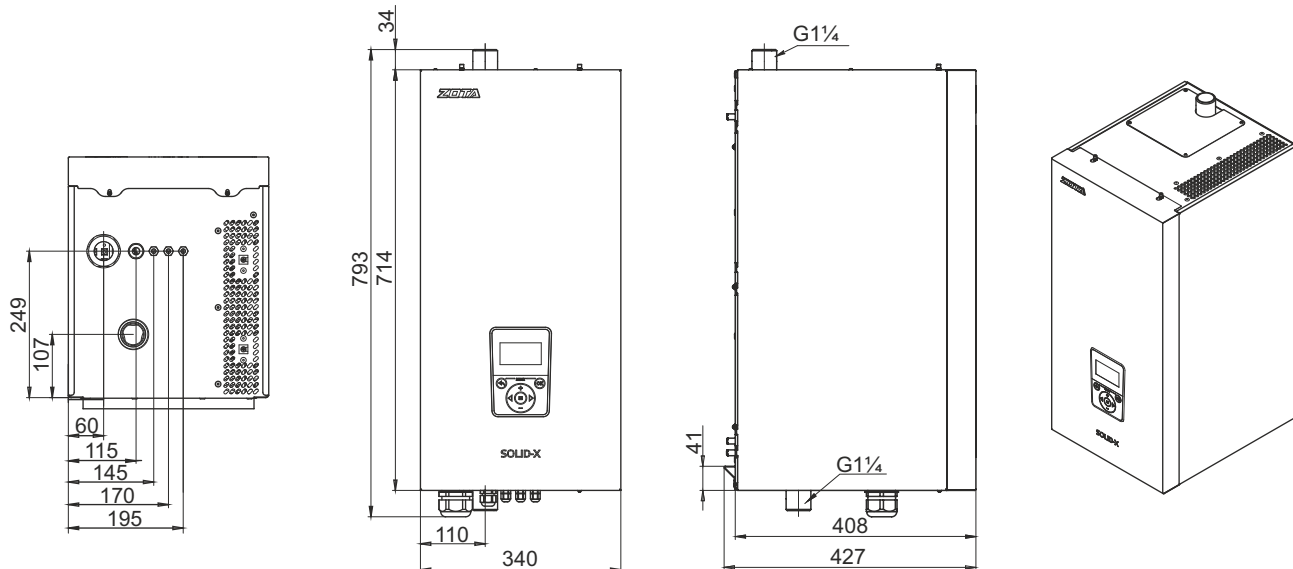

Монтажные размеры электродкотлов Solid-X

Solid-X 6,9

Solid-X 18-24

Solid-X 32-40

Solid-X 48-60

Solid-X 72-100

Solid-X 130