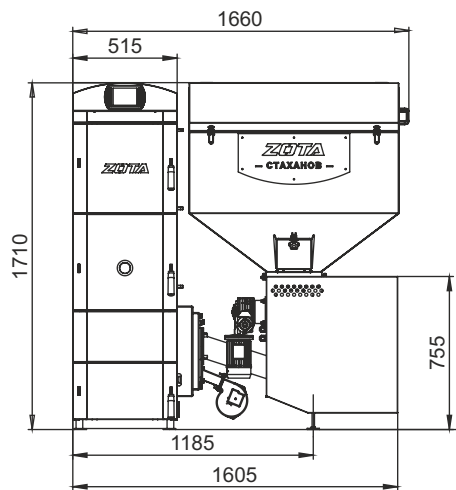

# Монтажные размеры котлов "Стаханов"

"Стаханов" - 40

"Стаханов" - 63