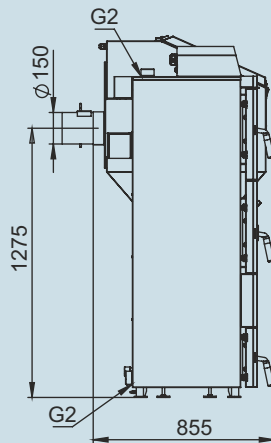

# Монтажные размеры котлов "Стаханов"

# Монтажные размеры котлов "Стаханов"

"Стаханов" - 40

"Стаханов" - 63