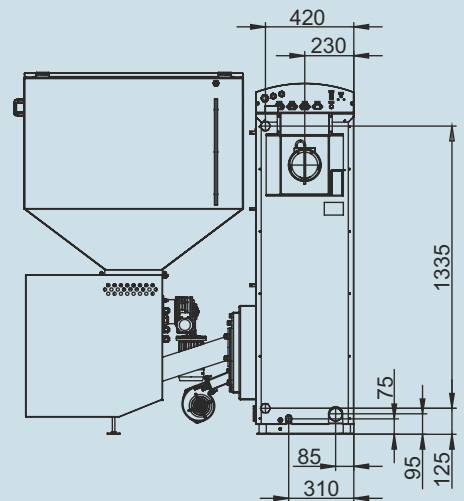

# Монтажные размеры котлов "Стаханов"

## "Стаханов" - 15

## "Стаханов" - 25

# Монтажные размеры котлов "Стаханов"

"Стаханов" - 40

"Стаханов" - 63