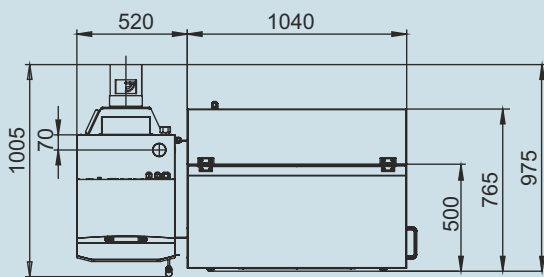

# Монтажные размеры котлов "Стаханов"

# Монтажные размеры котлов "Стаханов"

"Стаханов" - 40

"Стаханов" - 63