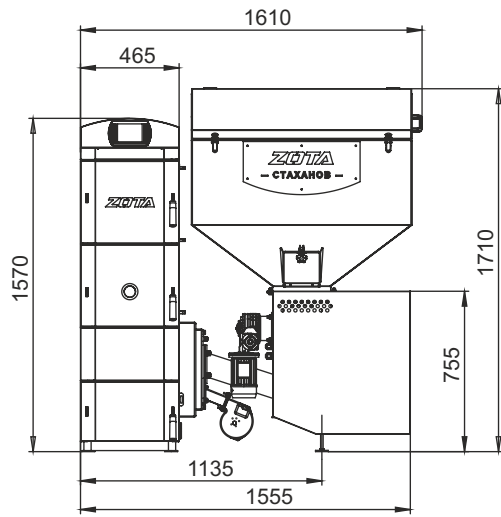

# Монтажные размеры котлов "Стаханов"

## "Стаханов" - 25

# Монтажные размеры котлов "Стаханов"

"Стаханов" - 40

"Стаханов" - 63