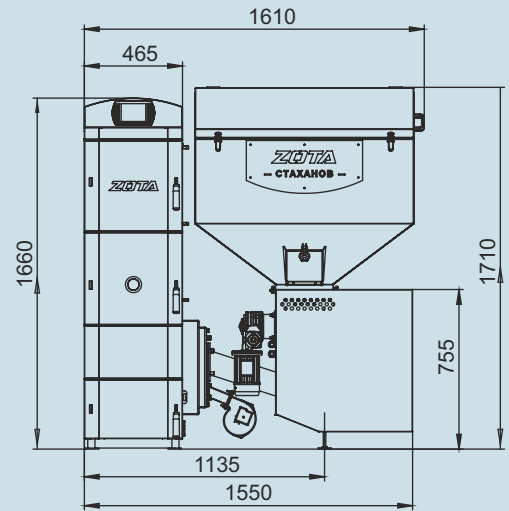

# Монтажные размеры котлов "Стаханов"

## "Стаханов" - 25

# Монтажные размеры котлов "Стаханов"

"Стаханов" - 40

"Стаханов" - 63