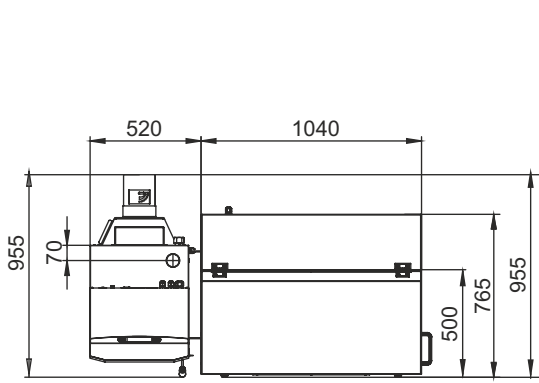

# Монтажные размеры котлов "Стаханов"

# Монтажные размеры котлов "Стаханов"

"Стаханов" - 40

"Стаханов" - 63