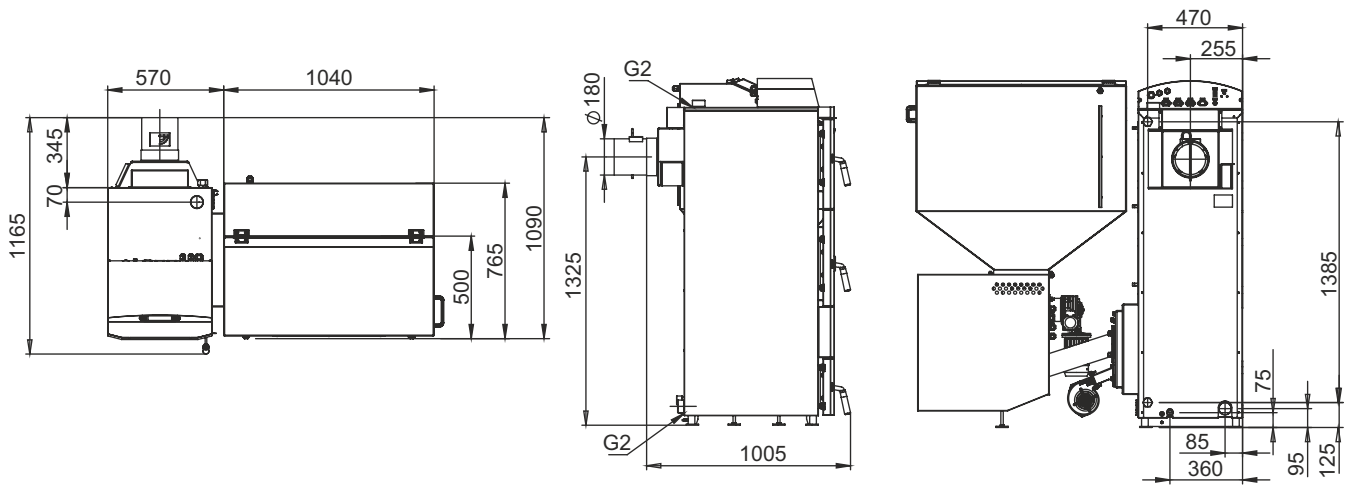

# Монтажные размеры котлов "Стаханов"

## "Стаханов" - 25

# Монтажные размеры котлов "Стаханов"

"Стаханов" - 40

"Стаханов" - 63