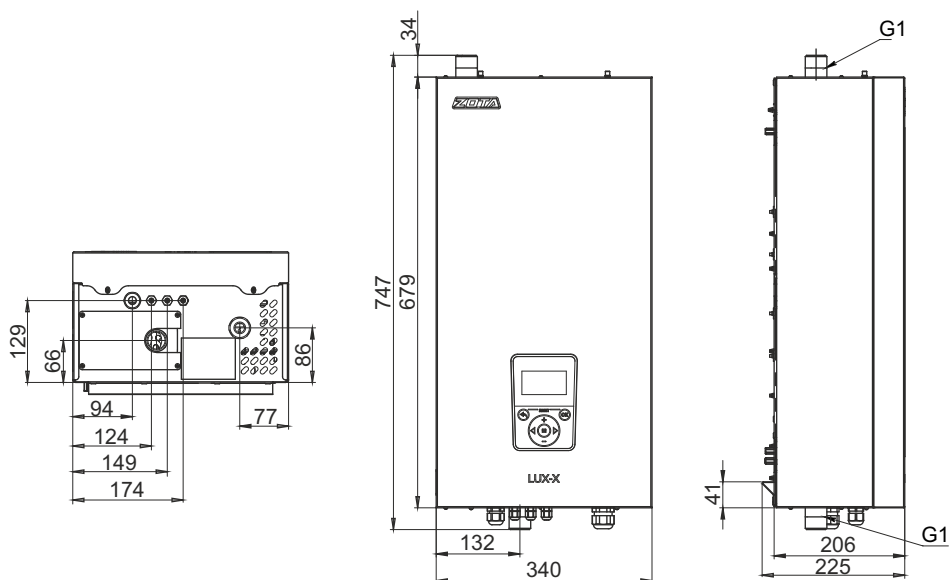

Монтажные размеры электродкотлов Lux-X

Lux-X 4,5-7,5

Lux-X 9-15

Lux-X 18-24

Lux-X 30-36

Lux-X 42-60

Lux-X 72-100