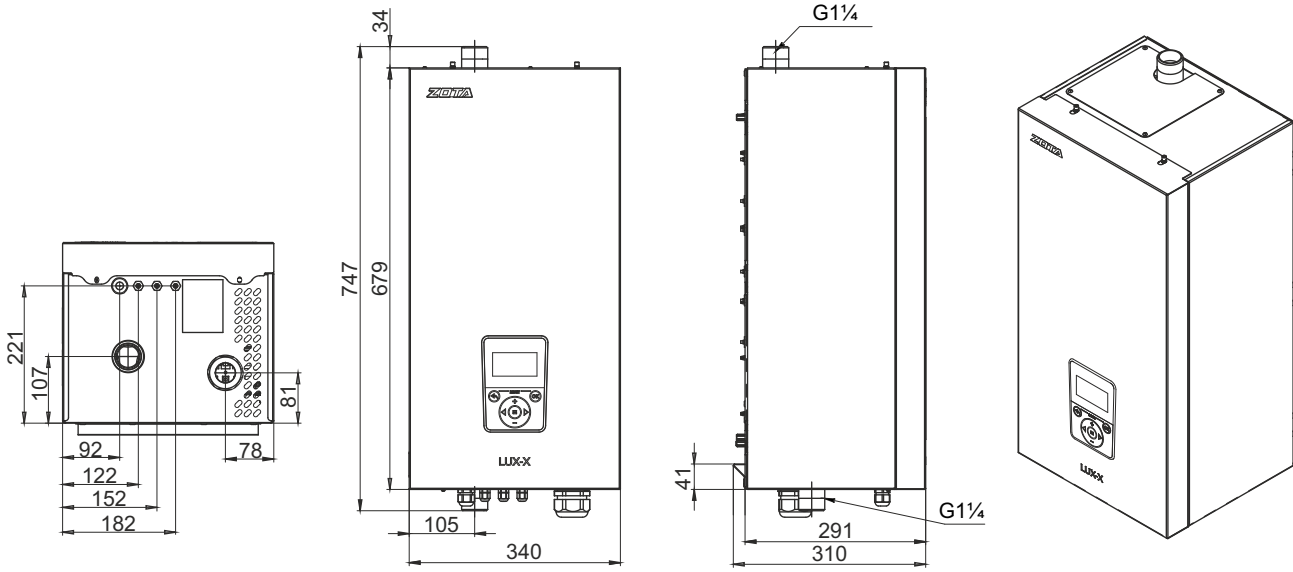

Монтажные размеры электродкотлов Lux-X

Lux-X 4,5-7,5

Lux-X 9-15

Lux-X 18-24

Lux-X 30-36

Lux-X 42-60

Lux-X 72-100