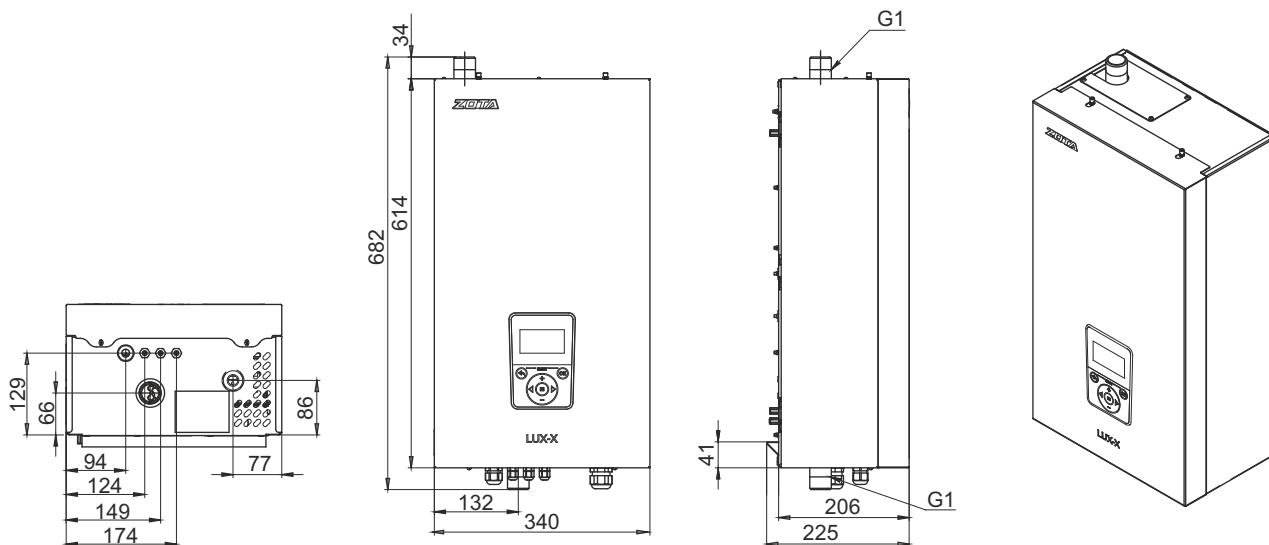

Монтажные размеры электродкотлов Lux-X

Lux-X 4,5-7,5

Lux-X 9-15

Lux-X 18-24

Lux-X 30-36

Lux-X 42-60

Lux-X 72-100